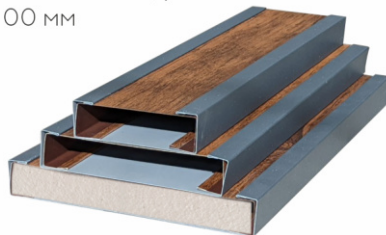

КОМПЛЕКТАЦИЯ РАНЧО

1. Панели горизонтальные шириной 120 мм, 180 мм или 245 мм, расположенные параллельно друг к другу на расстоянии от 20 до 100 мм (количество панелей зависит от высоты забора)

2. Крепежный П-профиль 32x40x32 мм — 2 шт.

Забор Ранчо NORDO поставляется секциями в разобранном виде