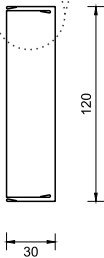

## NORDO Classic 55/80/120/180

- **Новый конструктив** - одинаковый с обеих сторон
- **Идеальная геометрия** - отсутствие выступов, ровная поверхность
- **Увеличение размерного ряда панелей** - высота 55 /80 /120 /180
- **Уменьшение толщины панели** - с 35 до 30 мм
- **Небольшой вес** - заполнение экструдированный пенополистирол
- **Автоматизация линии** - сокращение сроков изготовления до 7 дней

Ранчо NORDO CLASSIC  
Панель 55

 NORDO

Ранчо NORDO CLASSIC  
Панель 80

NORDO

10 мм  
ЗАВАЛЬЦОВКА

115

Ранчо NORDO CLASSIC  
Панель 120

 NORDO