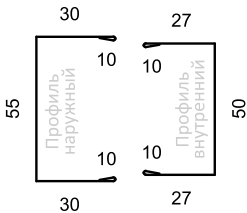

## NORDO Classic 55/80/120/180

- **Новый конструктив** - одинаковый с обеих сторон
- **Идеальная геометрия** - отсутствие выступов, ровная поверхность
- **Увеличение размерного ряда панелей** - высота 55 /80 /120 /180
- **Уменьшение толщины панели** - с 35 до 30 мм
- **Небольшой вес** - заполнение экструдированный пенополистирол
- **Автоматизация линии** - сокращение сроков изготовления до 7 дней