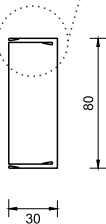

## NORDO Classic 55/80/120/180

- **Новый конструктив** - одинаковый с обеих сторон
- **Идеальная геометрия** - отсутствие выступов, ровная поверхность
- **Увеличение размерного ряда панелей** - высота 55 /80 /120 /180
- **Уменьшение толщины панели** - с 35 до 30 мм
- **Небольшой вес** - заполнение экструдированный пенополистирол
- **Автоматизация линии** - сокращение сроков изготовления до 7 дней

Ранчо NORDO CLASSIC  
Панель 55

 NORDO

Ранчо NORDO CLASSIC  
Панель 80

NORDO

10 мм  
ЗАВАЛЬЦОВКА

115

Ранчо NORDO CLASSIC  
Панель 120

 NORDO