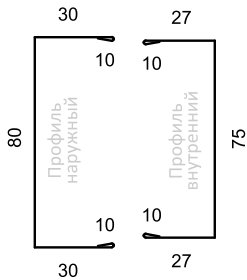

NORDO

Ранчо NORDO CLASSIC
Панель 80